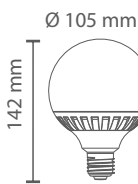

Cod produs	Putere consum	Echivalent tradițional	Temperatura culorii	Flux luminos	EAN13 barcode
10107069	18W	96W	3000K	1450 lm	4841039005125