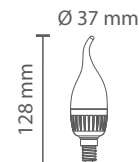

PRO C37 Breeze E14

Alimentare:
~180...265V

E14

30 000 ore

CRI >80

180°

10 / 100

NON-DIMMABLE

A+

Cod produs	Putere consum	Echivalent tradițional	Temperatura culorii	Flux luminos	EAN13 barcode
10107041	5W	35W	3000K	400 lm	4841039004951
10107043	5W	38W	6500K	450 lm	4841039004968
10107052	7W	45W	3000K	560 lm	4841039005026
10107045	5W	35W	3000K	400 lm	4841039004975