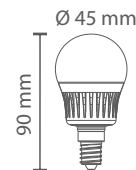

A+

Cod produs	Putere consum	Echivalent tradițional	Temperatura culorii	Flux luminos	EAN13 barcode
10107049	7W	45W	3000K	560 lm	4841039005002
10107051	7W	49W	6500K	630 lm	4841039005019

PRO G45 E14

Alimentare:
~180...265V