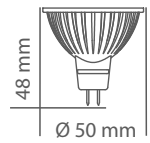

PRO MR16 ~230V

Alimentare:
~180...265V

GU5,3

30 000 ore

CRI >80

110°

20 / 100

NON-DIMMABLE

Cod produs	Putere consum	Echivalent tradițional	Temperatura culorii	Flux luminos	EAN13 barcode
10107001	3W	35W	3000K	220 lm	4841039004739
10107002	3W	37W	4000K	240 lm	4841039004746
10107003	3W	39W	6500K	250 lm	4841039004753
10107004	5W	56W	3000K	375 lm	4841039005217
10107005	5W	59W	4000K	400 lm	4841039004777
10107006	5W	62W	6500K	420 lm	4841039004784
10107008	7W	81W	4000K	560 lm	4841039004791
10107009	7W	86W	6500K	595 lm	4841039004807