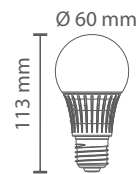

Cod produs	Putere consum	Echivalent tradițional	Temperatura culorii	Flux luminos	EAN13 barcode
10107057	10W	60W	3000K	810 lm	4841039005057
10107058	10W	63W	4000K	850 lm	4841039005064
10107059	10W	66W	6500K	900 lm	4841039005071