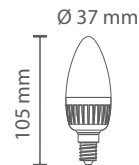

PRO C37 E14

Alimentare:
~180...265V

E14

30 000 ore

CRI >80

180°

10 / 100

NON-DIMMABLE

A+

Cod produs	Putere consum	Echivalent tradițional	Temperatura culorii	Flux luminos	EAN13 barcode
10107035	5W	35W	3000K	400 lm	4841039004920
10107036	5W	37W	4000K	425 lm	4841039004937
10107037	5W	38W	6500K	450 lm	4841039004944
10107046	7W	45W	3000K	560 lm	4841039004982
10107047	7W	47W	4000K	595 lm	4841039005286
10107048	7W	49W	6500K	630 lm	4841039004999
10107044	5W	35W	3000K	400 lm	4841039005514