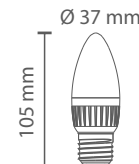

Cod produs	Putere consum	Echivalent tradițional	Temperatura culorii	Flux luminos	EAN13 barcode
10107049	7W	45W	3000K	560 lm	4841039005002
10107051	7W	49W	6500K	630 lm	4841039005019