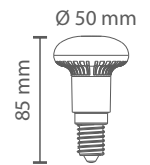

PRO R50

Alimentare:
~180...265V

E14

30 000 ore

CRI >80

110°

10 / 100

NON-DIMMABLE