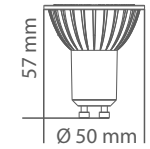

Cod produs	Putere consum	Echivalent tradițional	Temperatura culorii	Flux luminos	EAN13 barcode
10107010	3W	35W	3000K	220 lm	4841039004760
10107011	3W	37W	4000K	240 lm	4841039005224
10107013	5W	56W	3000K	375 lm	4841039005231
10107014	5W	59W	4000K	400 lm	4841039005248
10107015	5W	62W	6500K	420 lm	4841039005255
10107016	7W	77W	3000K	525 lm	4841039004814
10107017	7W	81W	4000K	560 lm	4841039004821
10107018	7W	86W	6500K	595 lm	4841039004838