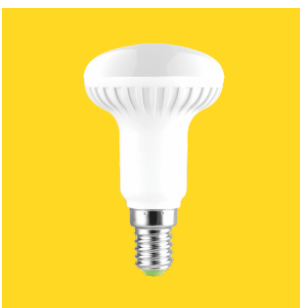

PRO R50

Alimentare:
~180...265V

E14

30 000 ore

CRI >80

110°

10 / 100

NON-DIMMABLE

Cod produs	Putere consum	Echivalent tradițional	Temperatura culorii	Flux luminos	EAN13 barcode
10107075	5W	73W	3000K	380 lm	4841039005033
10107076	5W	74W	4000K	400 lm	4841039005293
10107077	5W	75W	6500K	430 lm	4841039005040