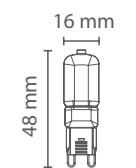

PRO G4 12V

Alimentare:
12V AC/DC

Cod produs	Putere consum	Echivalent tradițional	Temperatura culorii	Flux luminos	EAN13 barcode
10107084	1,5W	10W	3000K	90 lm	4841039005545

PRO G9

Alimentare:
~220...240V

Cod produs	Putere consum	Echivalent tradițional	Temperatura culorii	Flux luminos	EAN13 barcode
10107087	2,5W	20W	3000K	160 lm	4841039005552