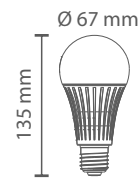

Cod produs	Putere consum	Echivalent tradițional	Temperatura culorii	Flux luminos	EAN13 barcode
10107065	15W	83W	3000K	1200 lm	4841039005101
10107066	15W	87W	4000K	1275 lm	4841039005316
10107067	15W	91W	6500K	1350 lm	4841039005118