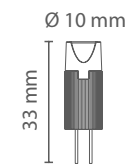

Cod produs	Putere consum	Echivalent tradițional	Temperatura culorii	Flux luminos	EAN13 barcode
10107084	1,5W	10W	3000K	90 lm	4841039005545