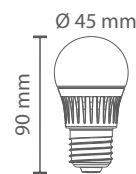

Cod produs	Putere consum	Echivalent tradițional	Temperatura culorii	Flux luminos	EAN13 barcode
10107022	5W	35W	3000K	400 lm	4841039004852
10107023	5W	37W	4000K	425 lm	4841039004869
10107024	5W	38W	6500K	450 lm	4841039004876
10107030	7W	45W	3000K	560 lm	4841039004890
10107031	7W	47W	4000K	595 lm	4841039004906
10107032	7W	49W	6500K	630 lm	4841039004913
10107034	7W	45W	3000K	560 lm	4841039005279