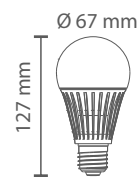

Cod produs	Putere consum	Echivalent tradițional	Temperatura culorii	Flux luminos	EAN13 barcode
10107062	12W	73W	4000K	1020 lm	4841039005309
10107063	12W	76W	6500K	1080 lm	4841039005095